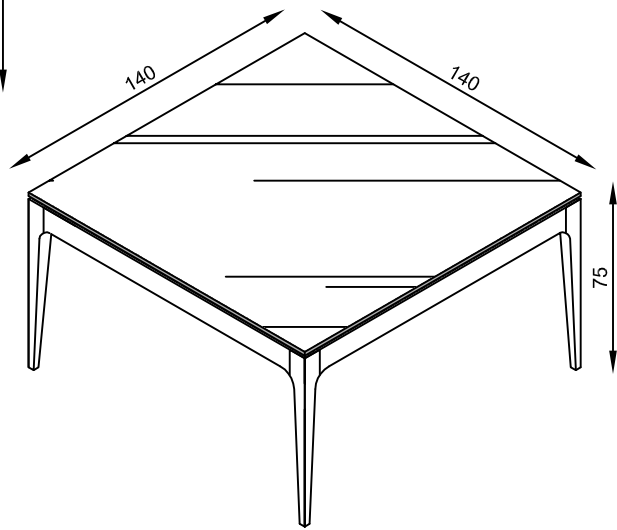

BASE DE JANTAR ÁUREA 140x80 CM

BASE DE JANTAR ÁUREA 140x140 CM

BASE DE JANTAR ÁUREA 160x80 CM

BASE DE JANTAR ÁUREA 180x90 CM

BASE DE JANTAR ÁUREA 200x100 CM

BASE DE JANTAR ÁUREA 220x110 CM

BASE DE JANTAR ÁUREA 240x120 CM