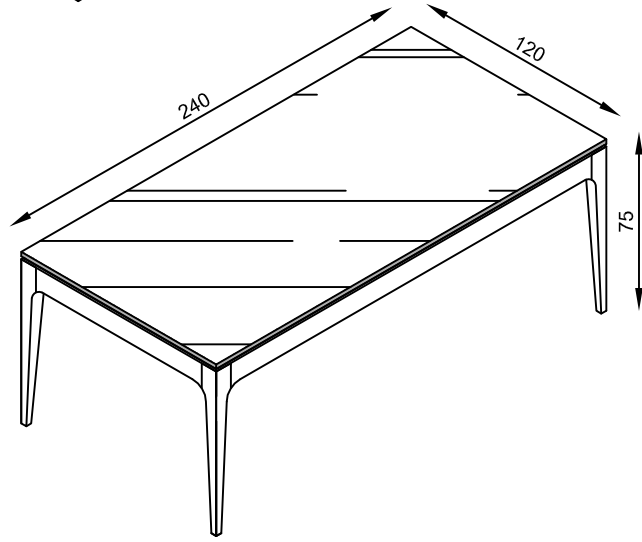

BASE DE JANTAR ÁUREA 140x80 CM

BASE DE JANTAR ÁUREA 140x140 CM

BASE DE JANTAR ÁUREA 160x80 CM

BASE DE JANTAR ÁUREA 180x90 CM

BASE DE JANTAR ÁUREA 200x100 CM

BASE DE JANTAR ÁUREA 220x110 CM

BASE DE JANTAR ÁUREA 240x120 CM