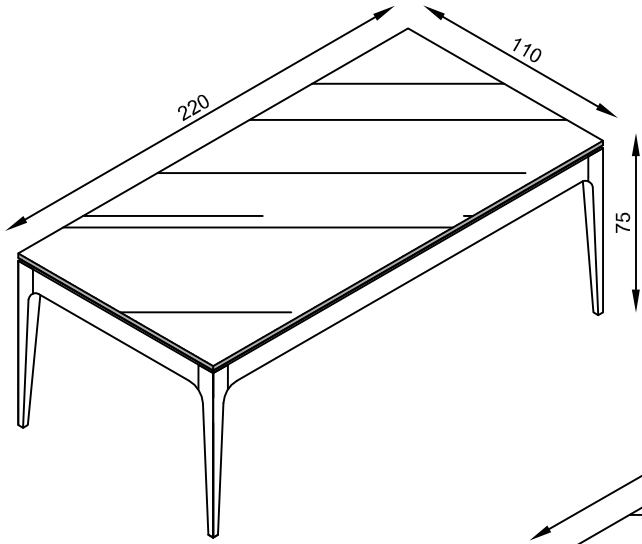

BASE DE JANTAR ÁUREA 140x80 CM

BASE DE JANTAR ÁUREA 140x140 CM

BASE DE JANTAR ÁUREA 160x80 CM

BASE DE JANTAR ÁUREA 180x90 CM

BASE DE JANTAR ÁUREA 200x100 CM

BASE DE JANTAR ÁUREA 220x110 CM

BASE DE JANTAR ÁUREA 240x120 CM