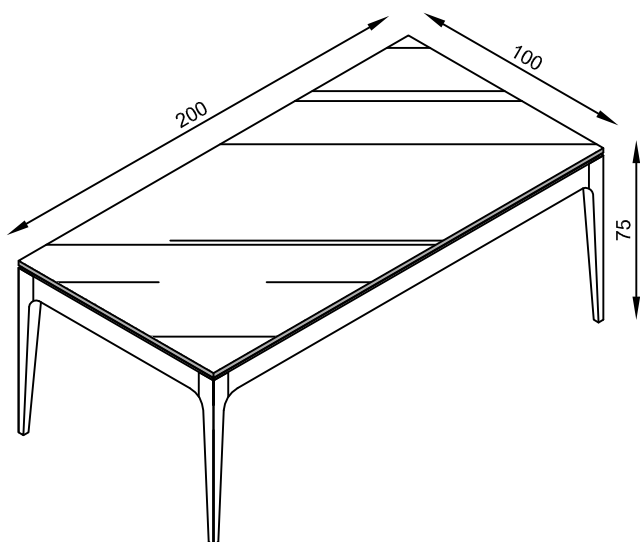

BASE DE JANTAR ÁUREA 140x80 CM

BASE DE JANTAR ÁUREA 140x140 CM

BASE DE JANTAR ÁUREA 160x80 CM

BASE DE JANTAR ÁUREA 180x90 CM

BASE DE JANTAR ÁUREA 200x100 CM

BASE DE JANTAR ÁUREA 220x110 CM

BASE DE JANTAR ÁUREA 240x120 CM