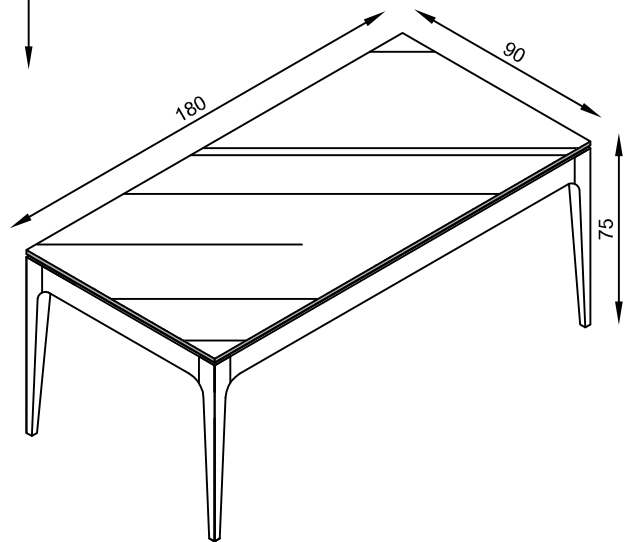

BASE DE JANTAR ÁUREA 140x80 CM

BASE DE JANTAR ÁUREA 140x140 CM

BASE DE JANTAR ÁUREA 160x80 CM

BASE DE JANTAR ÁUREA 180x90 CM

BASE DE JANTAR ÁUREA 200x100 CM

BASE DE JANTAR ÁUREA 220x110 CM

BASE DE JANTAR ÁUREA 240x120 CM