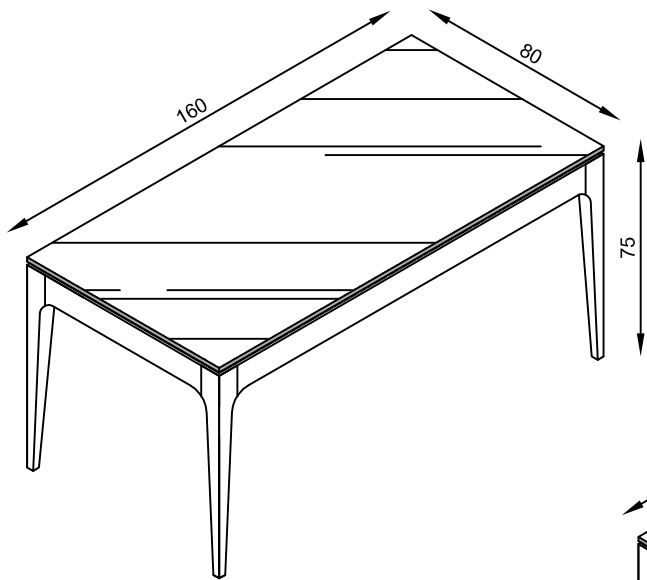

BASE DE JANTAR ÁUREA 140x80 CM

BASE DE JANTAR ÁUREA 140x140 CM

BASE DE JANTAR ÁUREA 160x80 CM

BASE DE JANTAR ÁUREA 180x90 CM

BASE DE JANTAR ÁUREA 200x100 CM

BASE DE JANTAR ÁUREA 220x110 CM

BASE DE JANTAR ÁUREA 240x120 CM